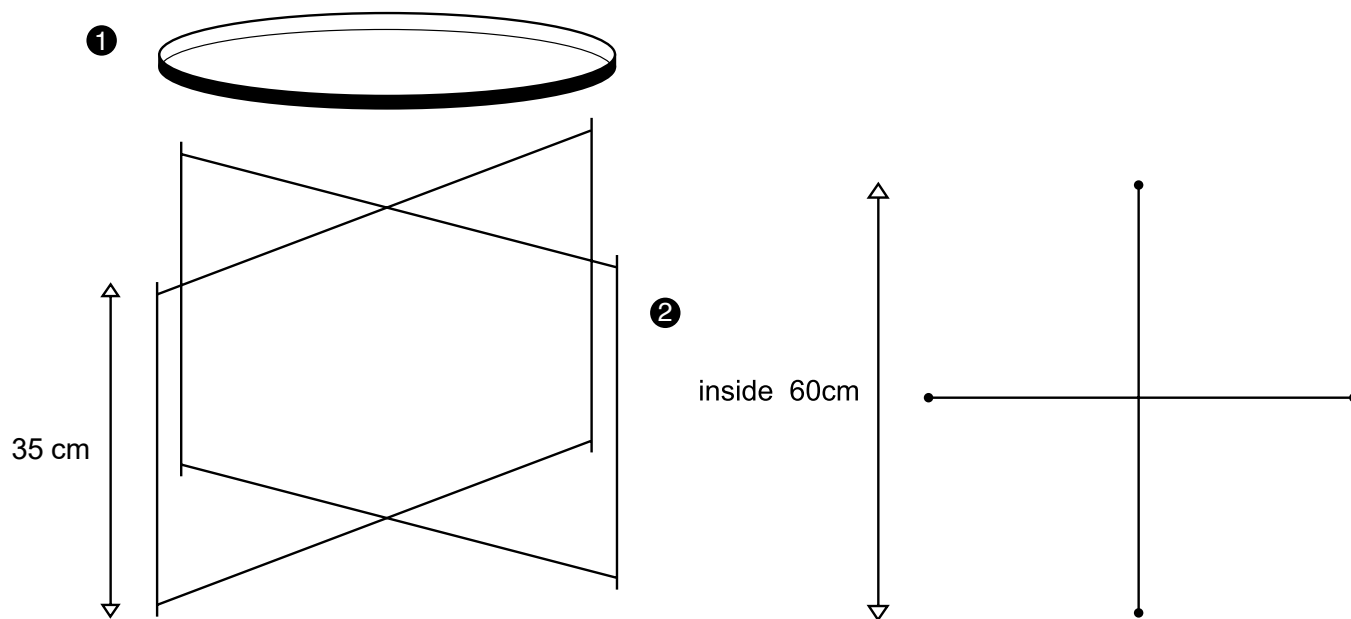

↔ 59 cm

05

Code : 590073

Sizes :

↔ 23 cm

↔ 34 cm

↔ 46 cm

↔ 59 cm

Stand Size 34cm

1 Weight : 1370 gr

2 Weight : 2000 gr

Stand Size 46cm

1 Weight : 2520 gr

2 Weight : 2300 gr

Stand Size 59cm

1 Weight : 3480 gr