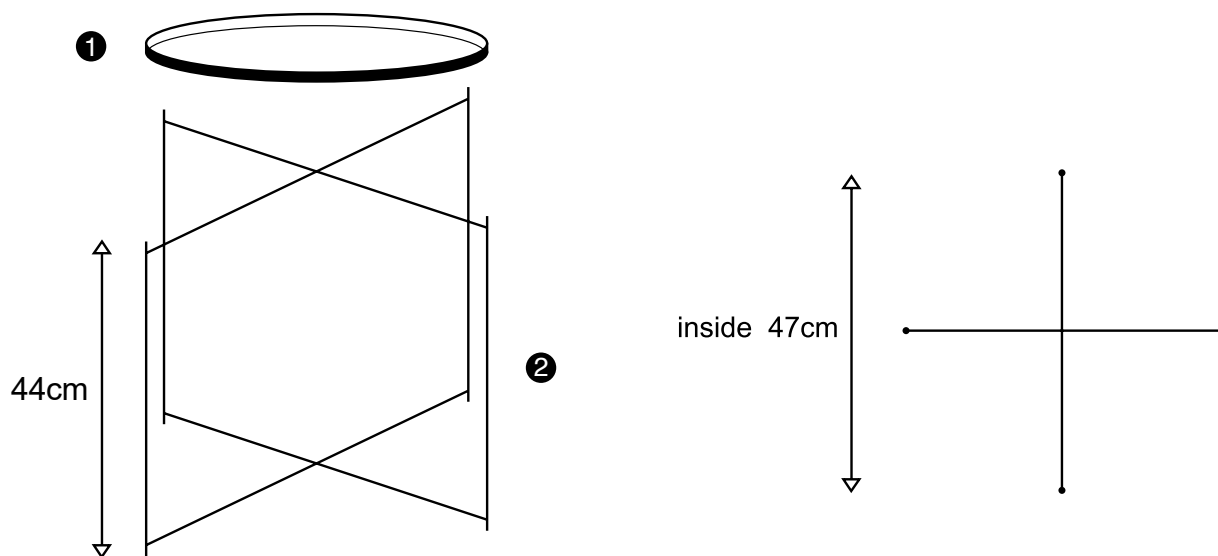

- ↔ 23 cm
- ↔ 34 cm
- ↔ 46 cm
- ↔ 59 cm

03

Code : W0016

Sizes :

- ↔ 23 cm
- ↔ 34 cm
- ↔ 46 cm
- ↔ 59 cm

Code : 0006C

Sizes :

- ↔ 23 cm
- ↔ 34 cm
- ↔ 46 cm
- ↔ 59 cm

Code : 0007C

Sizes :

- ↔ 23 cm
- ↔ 34 cm
- ↔ 46 cm
- ↔ 59 cm

Code : 0008C

Sizes :

↔ 23 cm

↔ 34 cm

↔ 46 cm

↔ 59 cm

05

Code : 590073

Sizes :

↔ 23 cm

↔ 34 cm

↔ 46 cm

↔ 59 cm

Stand Size 34cm

1 Weight : 1370 gr

2 Weight : 2000 gr

Stand Size 46cm

1 Weight : 2520 gr

2 Weight : 2300 gr

Stand Size 59cm

1 Weight : 3480 gr