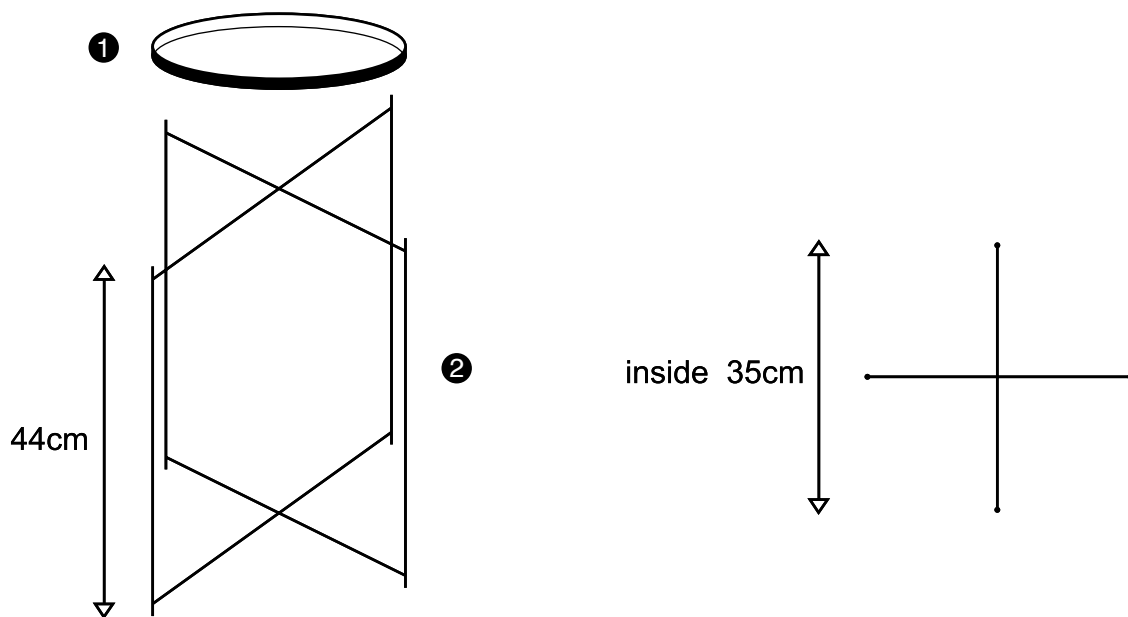

- ↔ 23 cm
- ↔ 34 cm
- ↔ 46 cm
- ↔ 59 cm

03

Code : W0016

Sizes :

- ↔ 23 cm
- ↔ 34 cm
- ↔ 46 cm
- ↔ 59 cm

Code : 0006C

Sizes :

- ↔ 23 cm
- ↔ 34 cm
- ↔ 46 cm
- ↔ 59 cm

Code : 0007C

Sizes :

- ↔ 23 cm
- ↔ 34 cm
- ↔ 46 cm
- ↔ 59 cm

Code : 0008C

Sizes :

↔ 23 cm

↔ 34 cm

↔ 46 cm

↔ 59 cm

05

Code : 590073

Sizes :

↔ 23 cm

↔ 34 cm

↔ 46 cm

↔ 59 cm

Stand Size 34cm

1 Weight : 1370 gr

2 Weight : 2000 gr

Stand Size 46cm

1 Weight : 2520 gr

2 Weight : 2300 gr

Stand Size 59cm

1 Weight : 3480 gr